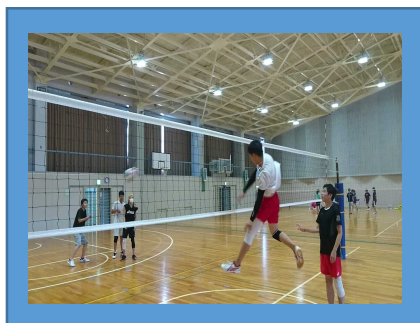

## バレー部

**部員数** : 男 13名 女 7名

**活動場所** : 瀬戸高等学校 体育館

**活動日** : 平日 火・木・金 3月～10月 16:00～19:00

11月～2月 16:00～18:15

休日 土曜 (9:00～13:00 or 13:00～17:00)

### 男子バレー部キャプテンより :

男子バレーボール部は日々の練習を大切に、試合に勝つことを目標に練習に励んでいます。中学でバレー部がなく高校から始める人が多いです。そのため初心者の方が多くありますが顧問の先生、部員、マネージャー全員で協力して頑張っています。少しでもバレーに興味がある人、中学でバレーをしていた人、僕たちと一緒にバレーをしませんか？瀬戸高校男子バレーボール部で待っています！！

### 男子顧問より :

4月より新体制となりました。高校からバレーを始めた部員が3人おり、全員で一生懸命基礎からみっちり練習しています。少ない練習時間の中で、まずは大会1勝を目標にしています。

少しでもバレーボールに興味があれば、土曜日の練習など見学に来ていただくと嬉しいです！